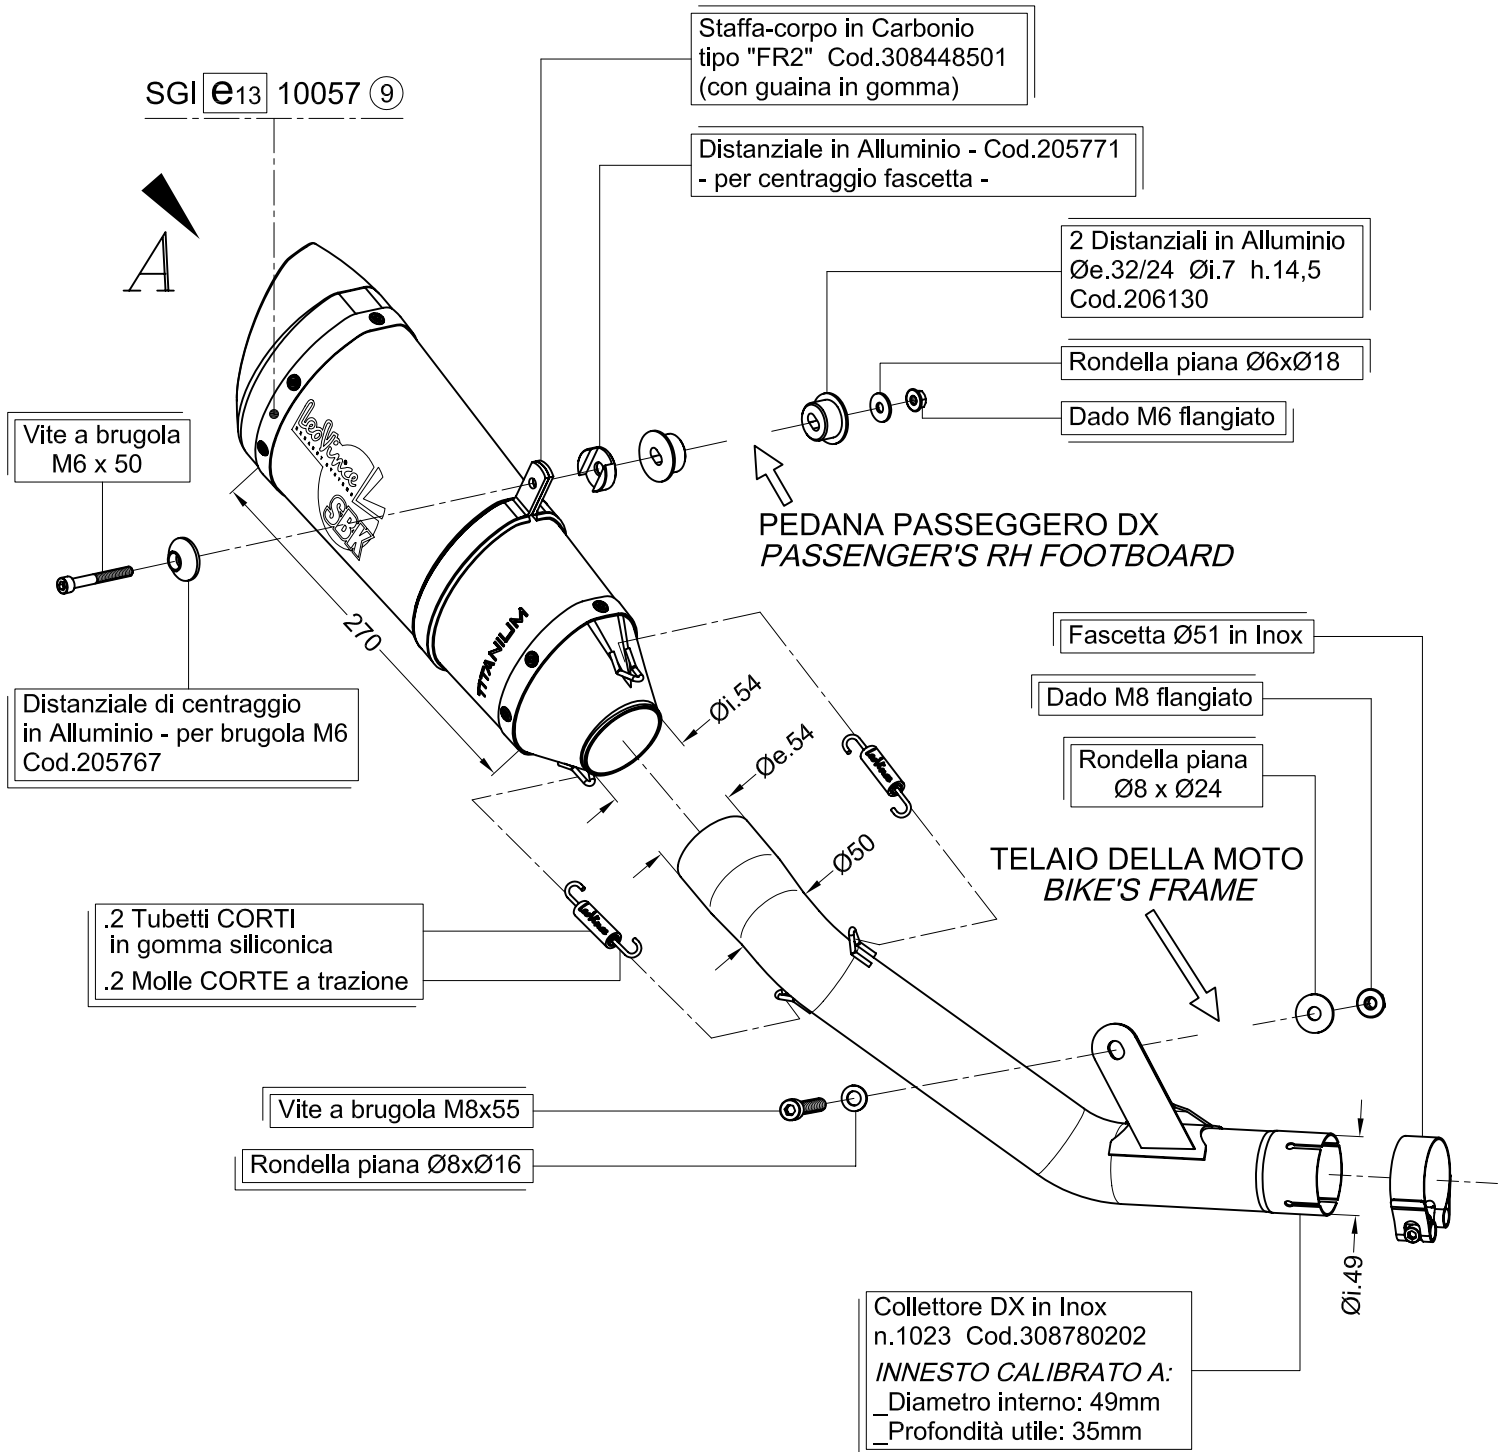

Vista da "A"

dB-killer n.52
Cod.308421801

.Vite a brugola M5x6
.Rondella Grower Ø5

KAWASAKI Z 800 E i.e. ('13)

Art.8781

Slip-on SBK "FACTORY R" - TITANIO - Passaggio STANDARD
OMOLOGATO "EVOLUTION II"