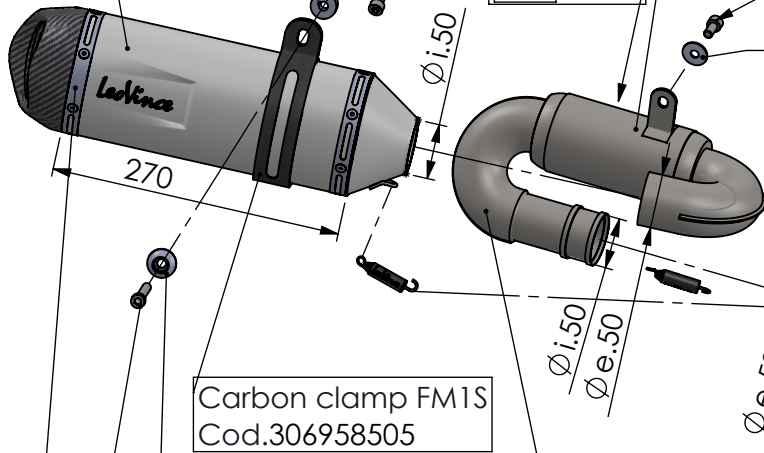

LV ONE EVO silencer RHS
stainless steel
Cod.3014228482

Aluminium spacer
ø20xø8.5x14
Cod. 201822

Knurled collar nut
M8 Cod.200298

S.s. bracket
Cod.0814385501

Plain washer $\phi 8 \times \phi 17$
Cod.200294

3x s.s bushing
cod.207022

3x s.s flange
cod.207024

CATALYTIC
CONVERTER

2x Allen screw M8X16
T.C.E.I.Z.B.
Cod.200360

Plain washer
 $\phi 8 \times \phi 24$
Cod.200321

OPTIONAL
cod.5683

E13 00088F

M12x1.25

Carbon clamp FM1S
Cod.306958505

Aluminium spacer
ø27X8,5
Cod. 204321

Pipe s.s
cod. 3014385209

8x Short helical
spring tensile
cod. 303949001

Pipe N°3 s.s RHS
cod. 3014385203

Allen screw M8X35
Cod.200319

Pipe 3/1 s.s
cod. 3014385205

Pipe N°2 s.s
cod. 3014385202

E13 92R-02 10423

2x Nylon zip
cable tie
cod.402489

Pipe N°1 s.s LHS
cod. 3014385201

ART. 14385EK

TRIUMPH 660 TRIDENT (also fits 35kW version)

FULL SYSTEM - LV ONE EVO - STAINLESS STEEL - APPROVED