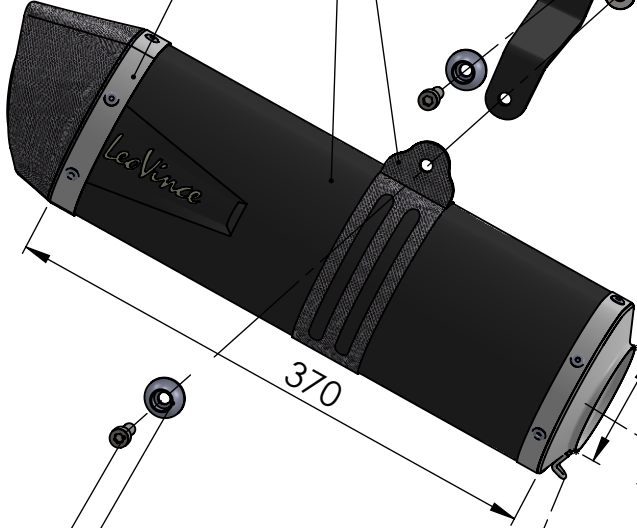

Knurled collar nut
M8 Cod.200298

Allen screw M5X12
T.B.E.I.
Cod.201031

E13 92-01 10444

Plain washer
6.4x14 Inox
Cod.205833

Mounting
plate M5
Cod.204555

Allen screw
M6X14 T.B.E.I.
Cod.204643

2x Aluminium spacer
 $\phi 27 \times 8,5$
Cod. 204321

2x Gasket
14x5.9x1.5
Cod.206367

2x Allen screw M8X25
T.C.E.I.Z.B.
Cod.200314

Pipe N°1308 s.s
cod. 3015302201

Carbon cover
cod. 0815302001

Short spring
cod. 303949001

Strap in S.s. $\phi 51$
Cod.300051530

ART. 14355EB