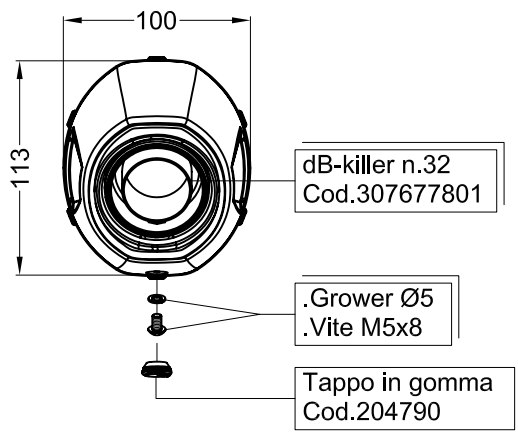

VISTA DA "A"

NOTA:

le valigie laterali BMW possono essere installate dopo il montaggio di questo silenziatore.

*BMW F 650 GS i.e. ('08/'12)*  
*BMW F 800 GS i.e. ('08/'13)*  
*BMW F 700 GS i.e. ('13)*

*Art.8288 Slip-on SBK "LV ONE" - CARBONIO - Passaggio STANDARD OMOLOGATO "EVOLUTION II"*