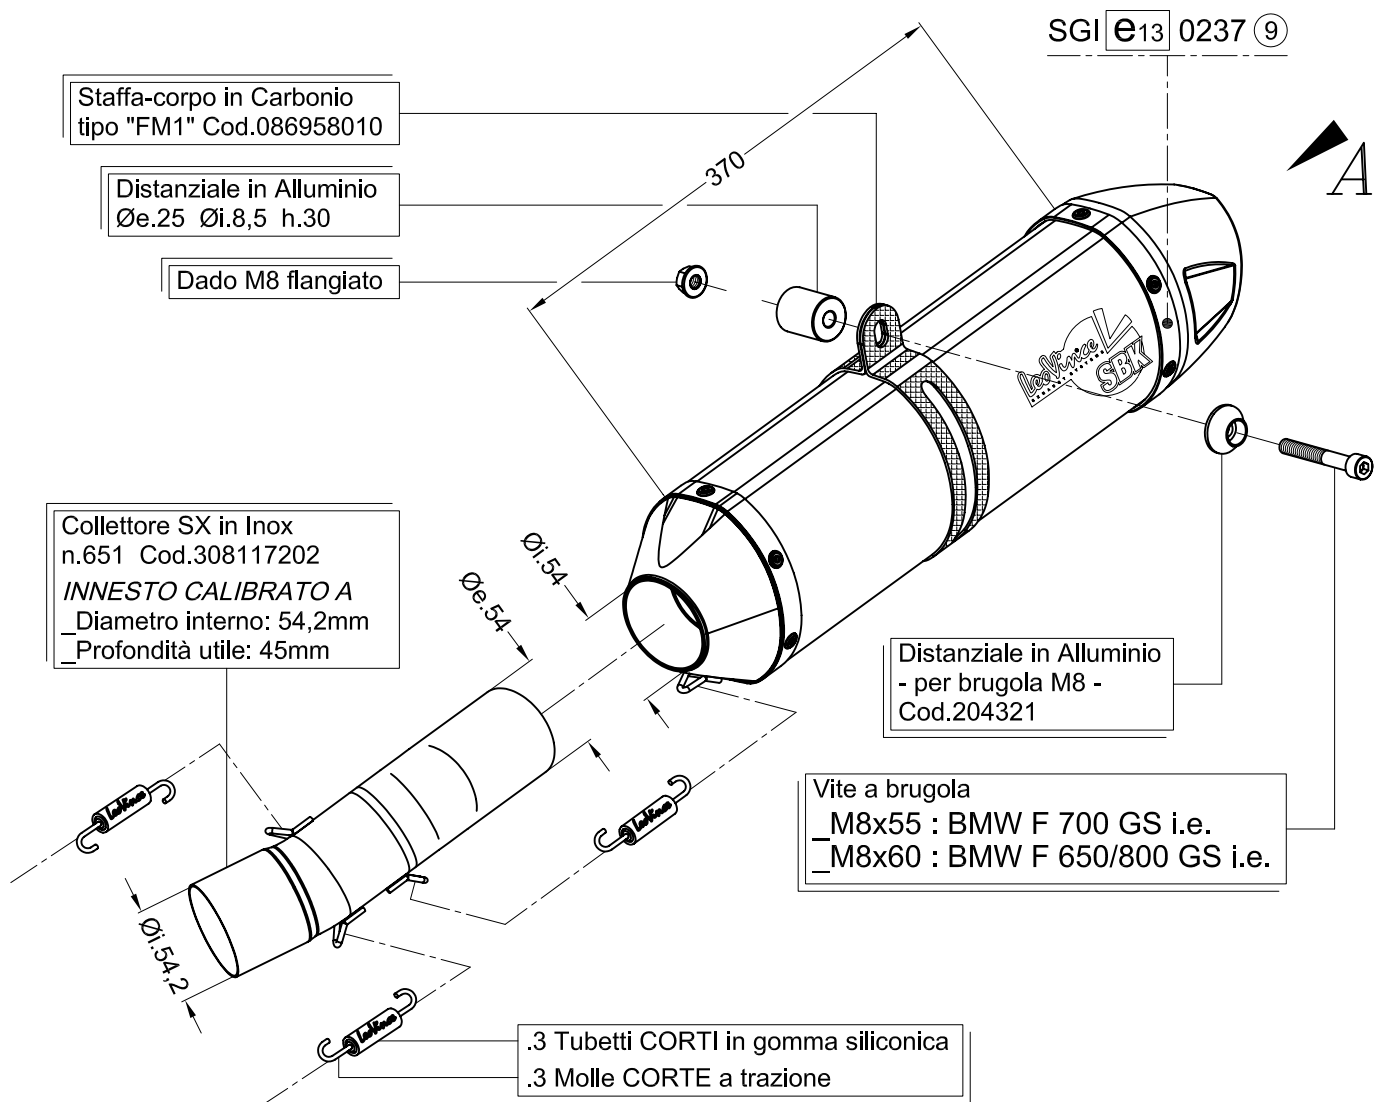

VISTA DA "A"

NOTA:

le valigie laterali BMW possono essere installate dopo il montaggio di questo silenziatore.

*BMW F 650 GS i.e. ('08/'12)*  
*BMW F 800 GS i.e. ('08/'13)*  
*BMW F 700 GS i.e. ('13)*

*Art.8288 Slip-on SBK "LV ONE" - CARBONIO - Passaggio STANDARD OMOLOGATO "EVOLUTION II"*