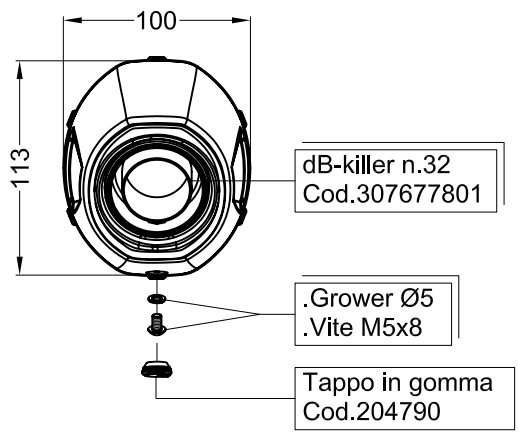

VISTA DA "A"

NOTA:

le valigie laterali BMW possono essere installate dopo il montaggio di questo silenziatore.

BMW F 650 GS i.e. ('08/'12)
BMW F 800 GS i.e. ('08/'13)
BMW F 700 GS i.e. ('13)

Art.8287

Slip-on SBK "LV ONE" - INOX - Passaggio STANDARD OMOLOGATO "EVOLUTION II"