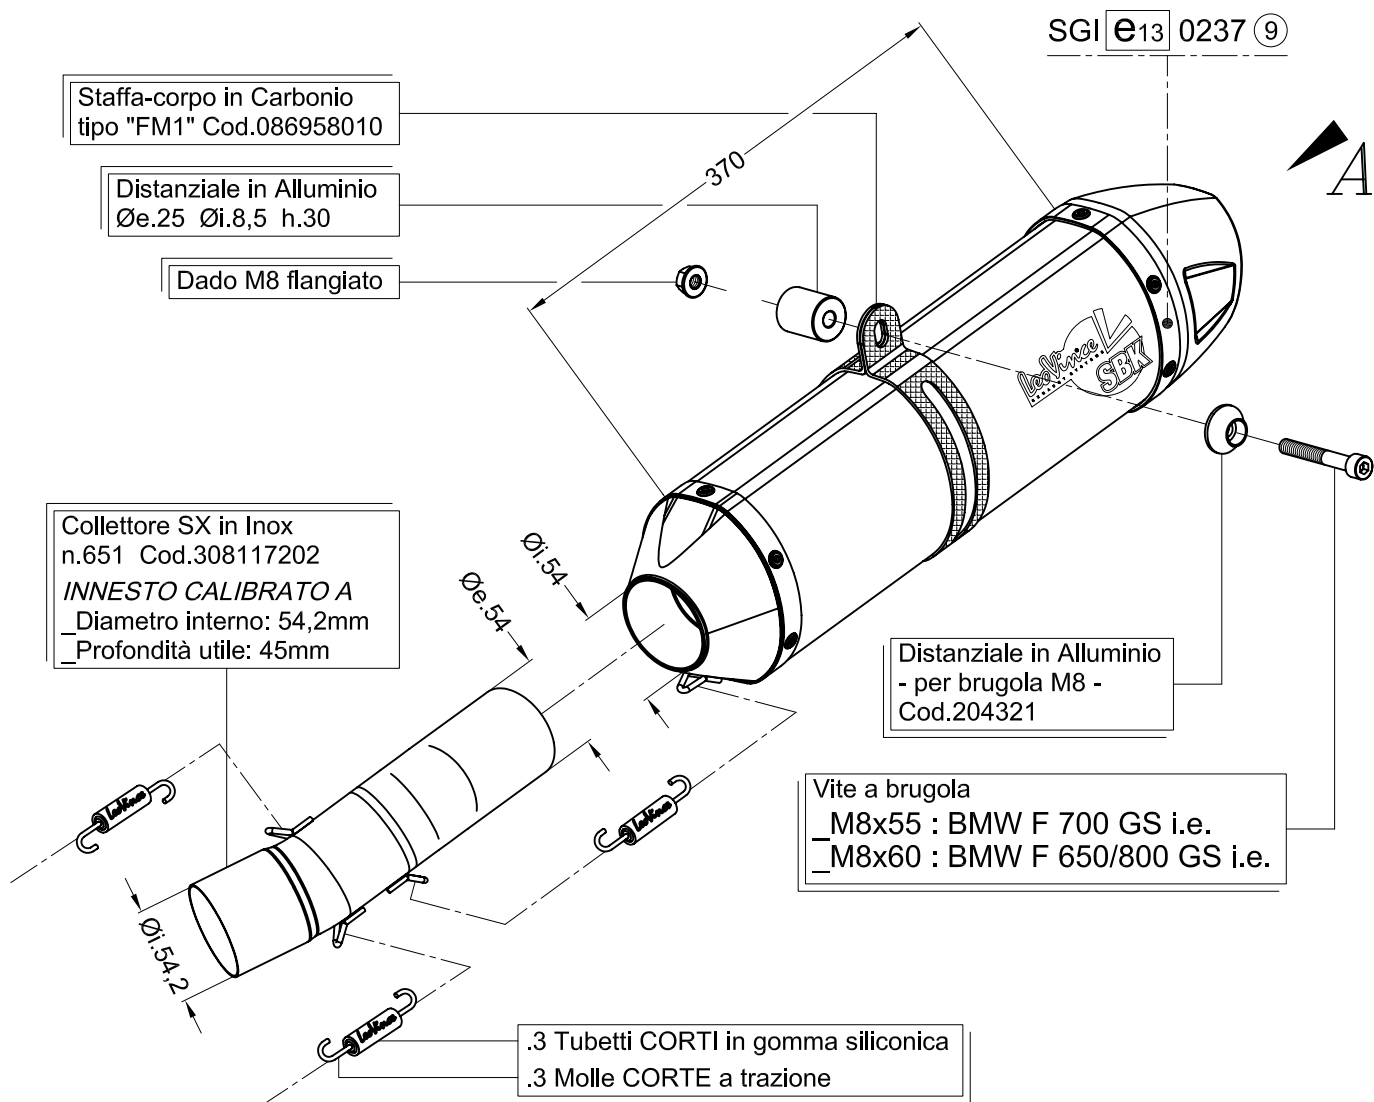

VISTA DA "A"

NOTA:

le valigie laterali BMW possono essere installate dopo il montaggio di questo silenziatore.

BMW F 650 GS i.e. ('08/'12)
BMW F 800 GS i.e. ('08/'13)
BMW F 700 GS i.e. ('13)

Art.8287

Slip-on SBK "LV ONE" - INOX - Passaggio STANDARD OMOLOGATO "EVOLUTION II"