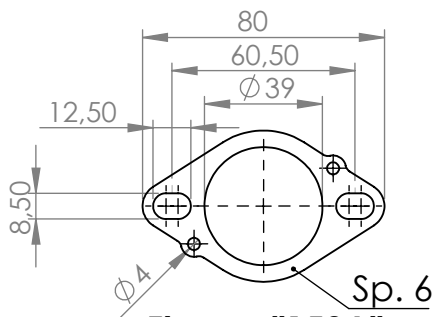

Flange "158A"
Cod.206061