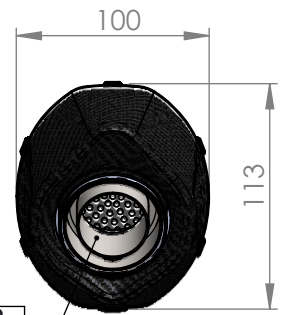

Bushing
Cod.206060

Flange "158A"
Cod.206061

DB-Killer N°32B
Cod.307762801

Silencer Lv One Evo
Stainless Steel Øi 50x300
Cod.308402481

E13 92R - 01 10394

Aluminium Spacer
Cod. 206361

Allen screw
M8X40 T.C.E.I.
Cod.200993

Plain washer
8x17
Cod.200294

Carbon clamp FMIS
Cod. 306958505

N°3 Knurled collar
nut M8
Cod.200298

S.s Bracket
Purch. Cod.206360
Prod.Cod.3014181501

Welded dB-Killer N°57
Cod.308078803

"OPTIONAL"
5683

Flange S.s
Cod.206061R