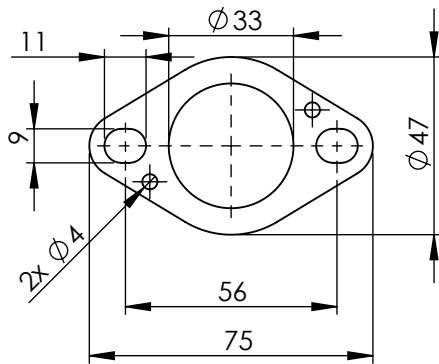

Db-Killer N.62
Cod.3014259801

S.s. flange "45E"
cod.205267 sp. 6mm

S.s. bushing
cod.206662

Carbon clamp FM4S
Cod.307572505

LV ONE EVO silencer RHS
carbon fiber
Cod.3014260481

(E13) 92R-01 10432

Knurled collar nut
M8 Cod.200298

2x Aluminium spacer
Cod. 204828

Aluminium spacer
Cod. 202210 ø30-10-8.5

Allen screw M6X20
T.C.Z.B.
Cod.203508

Plain washer Ø 6x Ø 24
Cod.201146

Mounting
plate M6 Z.B.
Cod.204664

S.s. flange "45E"
cod.205267