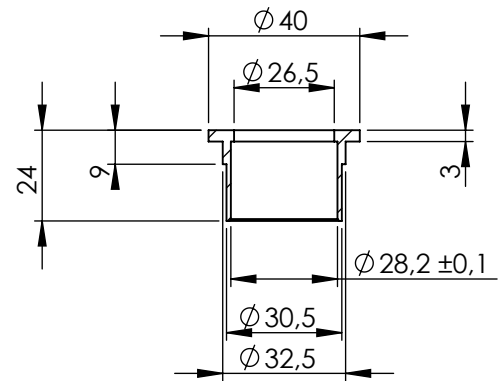

Db-Killer N.62
Cod.3014259801

S.s. flange "45E"
cod.205267 sp. 6mm

S.s. bushing
cod.206662

Carbon clamp FM4S
Cod.307572505

LV ONE EVO silencer RHS
carbon fiber
Cod.3014260481

(E13) 92R-01 10432

Knurled collar nut
M8 Cod.200298

2x Aluminium spacer
Cod. 204828

Aluminium spacer
Cod. 202210 ø30-10-8.5

Allen screw M6X20
T.C.Z.B.
Cod.203508

Plain washer Ø 6x Ø 24
Cod.201146

Mounting
plate M6 Z.B.
Cod.204664

S.s. flange "45E"
cod.205267