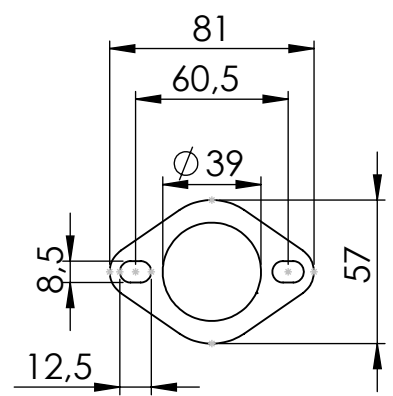

dB-Killer N° 78
P/N 3014442801

S.S. Bushing
P/N 207133

S.S. Flange 25B
P/N 200560

4x Gaskets
Ø14 ø4,9 h.1,5
P/N 200371

2x Mounting Plate M5
P/N 204555

WARNING!
Use the spacers for installation
with the Suzuki under cowl
Part # 94400-25810-000

2x Alu Spacers
Ø20 ø8,5 h.5
P/N 200415

Exx xxx - xx xxxxx

Flange Nut M8
P/N 200298

S.S. Pipe 1461
P/N 3014442201

S.S. Muffler
P/N 3014442481

2x S.S. Flange
P/N 200560

2x S.S. Bushing
P/N 207133

OPTIONAL
Sonda Lambda
P/N 5683

2x Allen Screws
M5 x 12
P/N 201031

bike's frame

2x Washers
Ø15 ø5
P/N 406580

Øi.75

Catalytic converter

ØE.50

Carbon Heat Shield
P/N 0814442001

ØE.75 ∇ 50

Øi.40

Alu Spacer
Ø22 ø8.5 h.11
P/N 205090

S.S. Pipe 1464
P/N 3014442209

Ø38

Ø40

Ø38

Ø40

Allen Screw
M8 x 25
P/N 200314