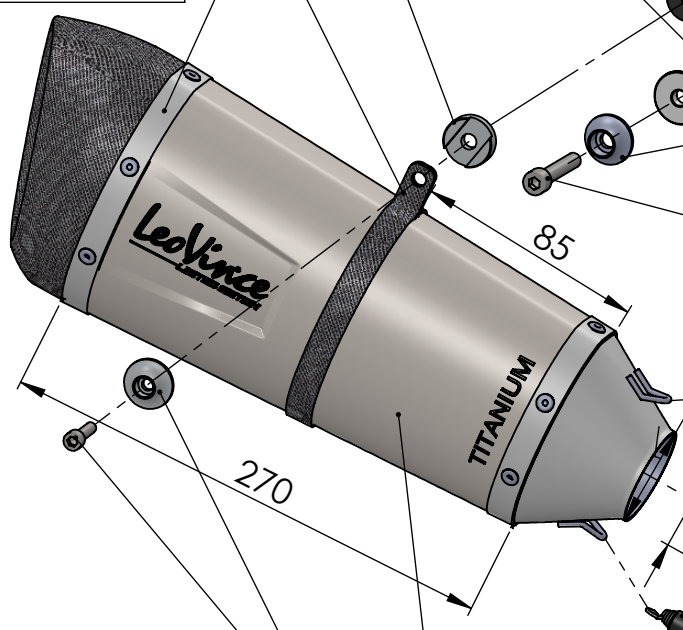

Aluminium spacer
Cod. 205771

Carbon clamp FR2
cod.308448501

E13 92R-01 10395

2x Aluminium spacer
ø29-ø23.5Xø8,5Xh7
Cod. 205153

Aluminium spacer
ø27X8,5
Cod. 204321

Allen screw M8X45
T.C.E.I.Z.B.
Cod.201450

Pipe N°1310 s.s
cod. 3014336201

2x Short helical
spring tensile
cod. 303949001

Strap in S.s.Ø57
Cod.300057530

Allen screw M6X25
T.C.E.I.Z.B.
Cod.200586

Aluminium spacer
ø27Xø6.5
Cod. 205767

FACTORY S Titanium
Øi 54X270 RHS
Cod.3014337491