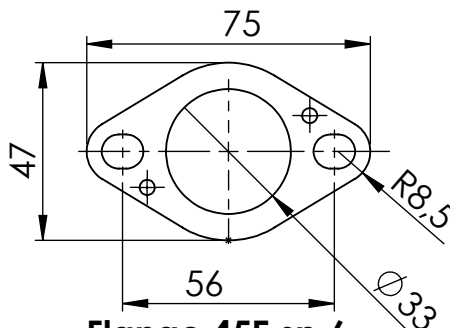

Flange 45E sp.6
cod.205267