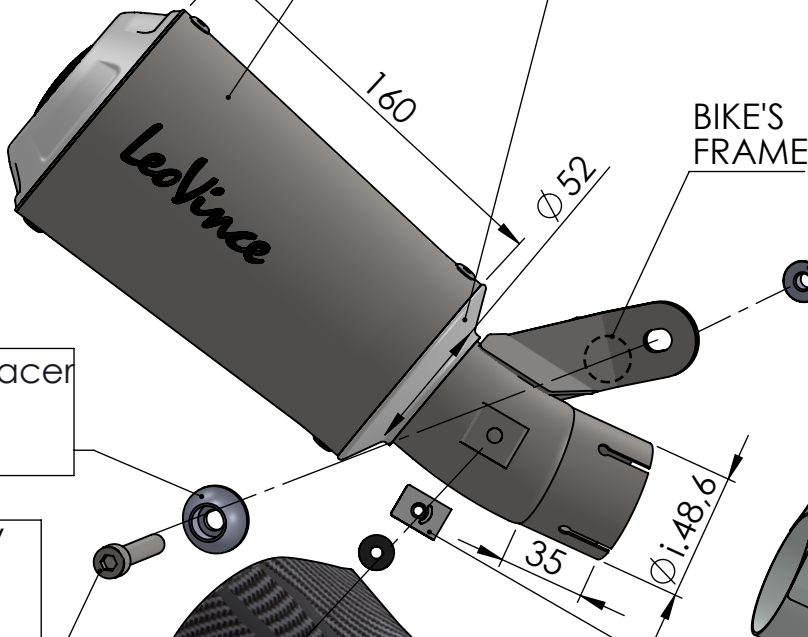

LV-10 Silencer
stainless steel
Cod.3015245481

E13 92R-02 0017

BIKE'S
FRAME

Knurled collar nut
M8 Cod.200298

Aluminium spacer
ø27X8,5
Cod. 204321

Allen screw
M8X50
T.C.E.I.Z.B.
Cod.200461

Strap in S.s.Ø51
Cod.300051530

2x Gasket
14x4.9x1.5
Cod.200371

Mounting
plate M5 Z.B.
Cod.204555

Carbon heat shield
Cod.0815245001

T.B.E.I. screw M5X12
Cod.201031

Plain washer
ø5xø15 s.s.
Cod.406580

Allen screw M6X12
T.B.E.I.
Cod.201265

Plain washer ø6xø14
Cod.205833

2x Gasket
14x5.9x1.5
Cod.206367

ART. 15245

SUZUKI GSX-S 950 / GSX-S 1000 / GSX-S 1000 GT

SLIP-ON - LV-10 - STAINLESS STEEL - APPROVED