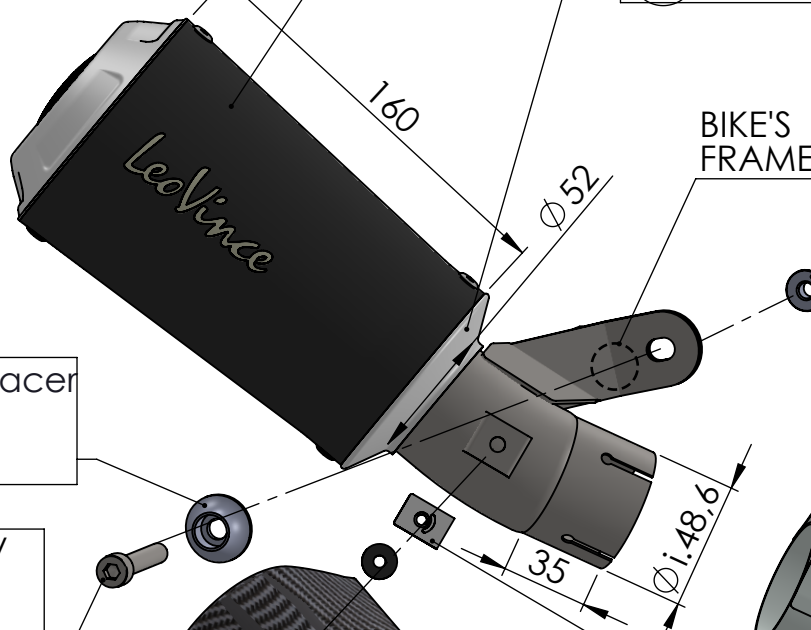

LV-10 Silencer  
stainless steel black  
Cod.3015245485

E13 92R-01 0017

BIKE'S  
FRAME

Knurled collar nut  
M8 Cod.200298

Aluminium spacer  
ø27X8,5  
Cod. 204321

Allen screw  
M8X50  
T.C.E.I.Z.B.  
Cod.200461

Strap in S.s.Ø51  
Cod.300053530

2x Gasket  
14x4.9x1.5  
Cod.200371

Mounting  
plate M5 Z.B.  
Cod.204555

Carbon heat shield  
Cod.0815245001

T.B.E.I. screw M5X12  
Cod.201031

Plain washer  
ø5xø15 s.s.  
Cod.406580

Allen screw M6X12  
T.B.E.I.  
Cod.201265

Plain washer ø6xø14  
Cod.205833

2x Gasket  
14x5.9x1.5  
Cod.206367

# ART. 15245B

SUZUKI GSX-S 950 / GSX-S 1000 / GSX-S 1000 GT

SLIP-ON - LV-10 - STAINLESS STEEL BLACK - APPROVED