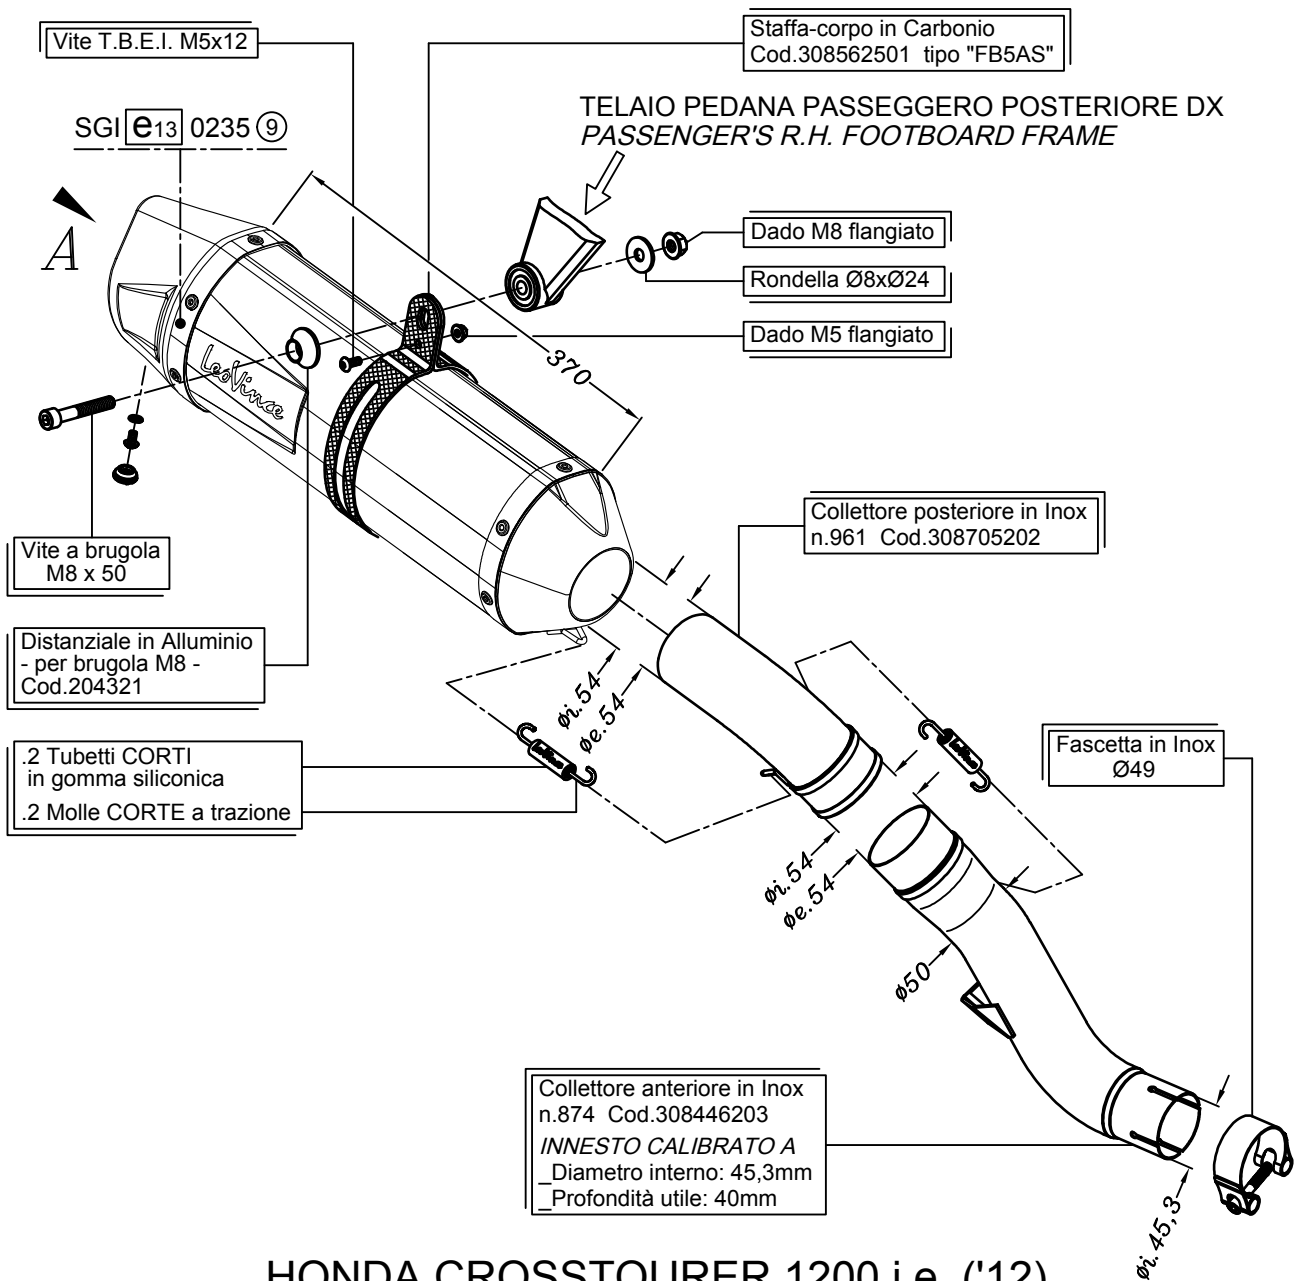

NOTA:
con il montaggio di questo silenziatore e' possibile installare le valigie laterali "HONDA" e il cavalletto centrale "HONDA" (venduto come accessorio).

HONDA CROSSTOURER 1200 i.e. ('12)
HONDA CROSSTOURER 1200 DCT i.e. ('12)

Art.8704E Slip-on SBK "LV ONE EVO" <<BIG>> - INOX - Pass.
STANDARD OMOLOGATO "EVOLUTION II"