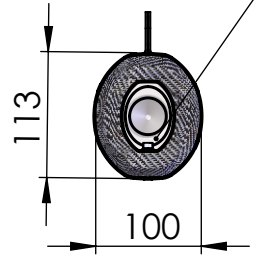

Db-Killer 59B
Cod.3014228803

S.s Flange 112A
cod.204569 Sp.5mm

S.s bushing
cod.204833

4x Allen screw M6X20
Cod.203508

4x Plain washer ϕ 6x ϕ 12
Cod.200291

BIKE'S FRAME

2x Plain washer ϕ 8x ϕ 17
Cod.200294

Bracket s.s.
cod. 206674

4X Knurled collar nut
M6 Cod.200333

3x Knurled collar nut
M8 Cod.200298

LV ONE EVO RHS
Stainless steel black
Cod.3014228486

E13 92R-02 10423

Carbon clamp FM4S
Cod.307572505

Silencer bracket s.s.
Prod. cod.3014349501
Purch cod.206673