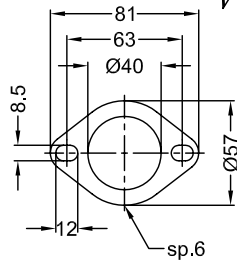

VISTA DA "A"
Flangia "58B"

Collettore posteriore in Inox
n°112 Cod.302228222

2 Boccole in Grafite LGR/F
øe.40 øi.35,5 h.30 Cod.203529

Dado M8 flangiato

302228901

6 Rondelle
ø8 x ø17

6 Viti T.E.
M8 x 16

Staffa cromata
Cod.302228511

SCHEMA DI MONTAGGIO CARTER

2 carter CROMATI con saldate
2 Fascette ø43 in ACCIAIO
Cod. 302228501 / 302228750

Carter para-calore posteriore
Cod.302228002 / 302228752

Carter para-calore anteriore
Cod.302228001 / 302228751

Attacchi
fascetta-carter

4 Fascette a cremagliera
ø30/50 - Cod. 200610

HONDA VT 600 C SHADOW ('98/'00)

ART. 2228

SilverTail <<K02>> OMOLOGATO